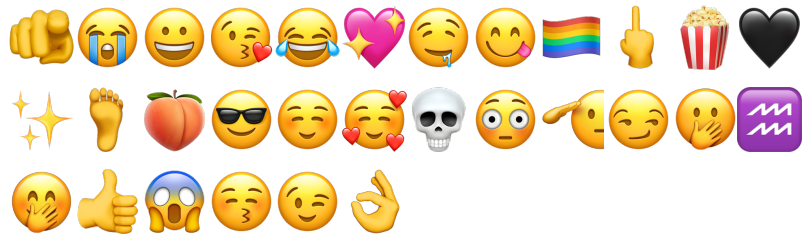

PUT ALL UR FREQUENTLY USED EMOJIS ☹️👉👈

-Starbucks666

-shadowolf

-XxCaffineSkelatonxX

-jamilex29

epic sans

-jennadoesart

-flow612