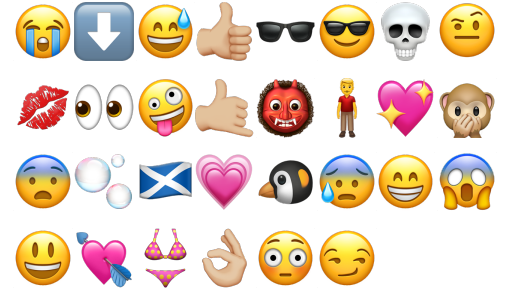

PUT ALL UR FREQUENTLY USED EMOJIS ☹️👉👈

-Starbucks666

-shadowolf

-XxCaffineSkelatonxX

-jamilex29

epic sans

-jennadoesart

-flow612